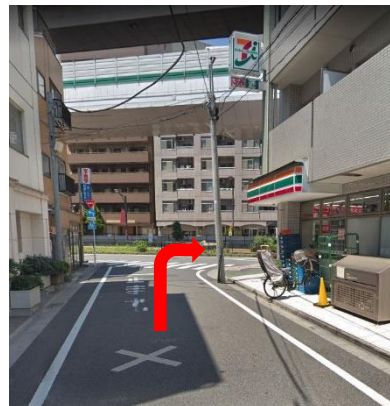

# 駐車場から板橋サテライト店までの行き方①

①さつき荘（ベージュアパート）横の向かって左の一番手前が駐車場です

②駐車場を背中にまっすぐ進み最初の角を右折

③セブンイレブンが見えるまで直進

⑤大きな交差点を渡った後左折

④セブンイレブン角を右折

# 駐車場から板橋サテライト店までの行き方②

⑥直進すると、右手にトランクルームが見えますので、そこを右折

⑦直進すると緑の看板「板橋区役所前こどもクリニック」を左折

⑧右手に板橋サテライト店「カフェ おとなり」がございます。  
東京都板橋区板橋3-12-1