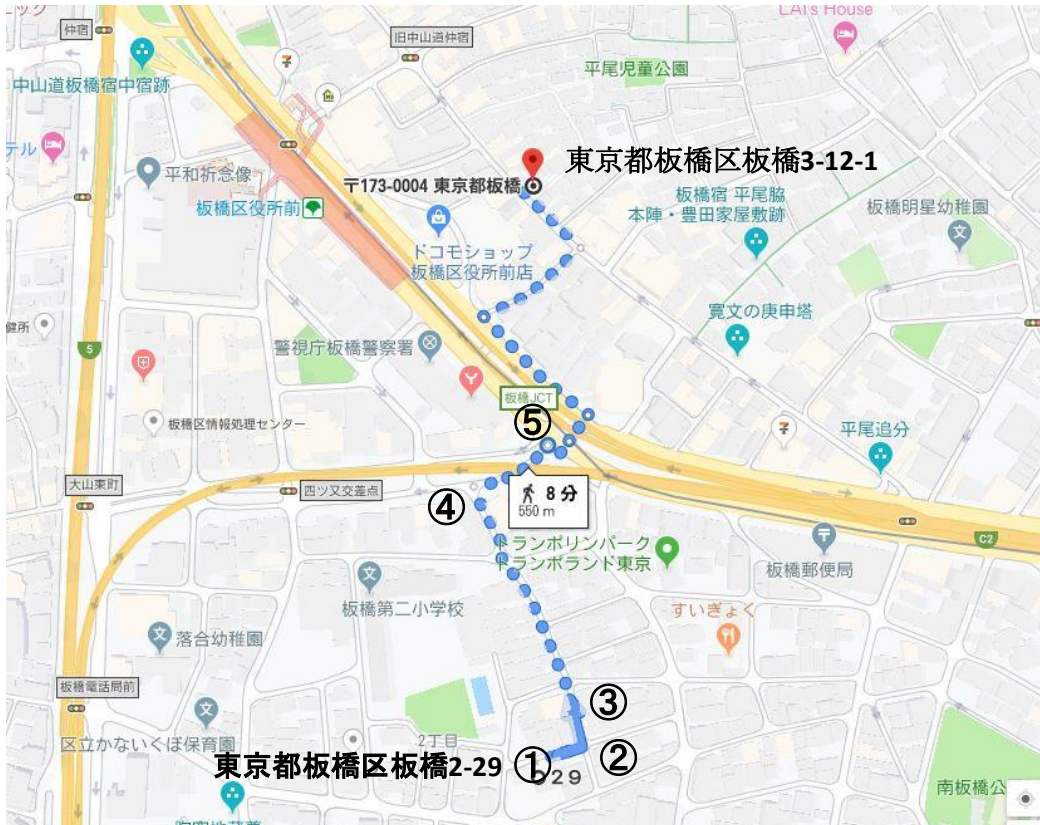

# 駐車場から板橋サテライト店までの行き方①

①さつき荘（ベージュアパート）横の向かって左の一番手前が駐車場です

②駐車場を背中にまっすぐ進み最初の角を右折

③セブンイレブンが見えるまで直進

⑤大きな交差点を渡った後左折

④セブンイレブン角を右折

# 駐車場から板橋サテライト店までの行き方②

⑥直進すると、右手にトランクルームが見えますので、そこを右折

⑦直進すると緑の看板「板橋区役所前こどもクリニック」を左折

⑧右手に板橋サテライト店「カフェ おとなり」がございます。  
東京都板橋区板橋3-12-1